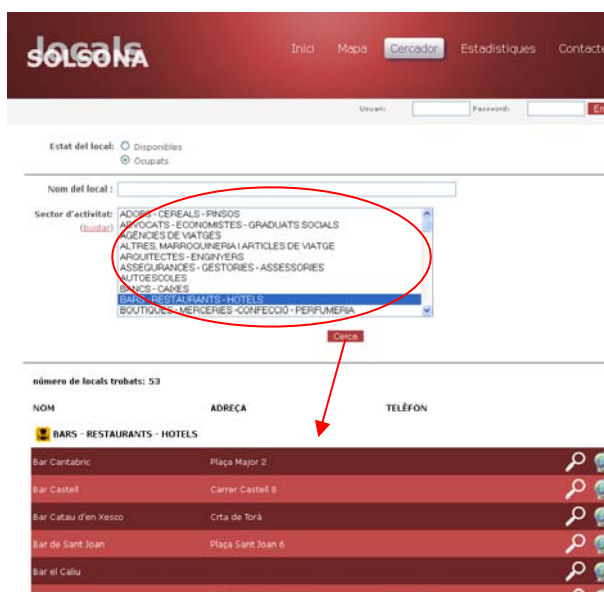

Document de descripció i ajuda per a la pestanya de “**Cercador**” del la web de Locals de Solsona:

- En aquesta tenim dues opcions de cerca:
  1. Per locals **ocupats** (*local actualment en ús*)
  2. Per locals **disponibles** (*local actualment buit*)

1- Per locals **ocupats**

Pots seleccionar una activitat i fer cerca. Apareixerà un llistat amb totes les activitats.

**(buidar)** – Serveix per netejar l’activitat seleccionada i així poder-ne cercar una altra

**Nom de local:** Podem escriure el nom o part del nom de l’establiment que volem buscar.

Per exemple:

massana → “Patisseria Massana”

**IMP:** Cal tenir en compte que per buscar un nom no cal tenir cap activitat seleccionada, ja que llavors només buscarà en aquella categoria. Sempre millor fer un **(buidar)** abans.