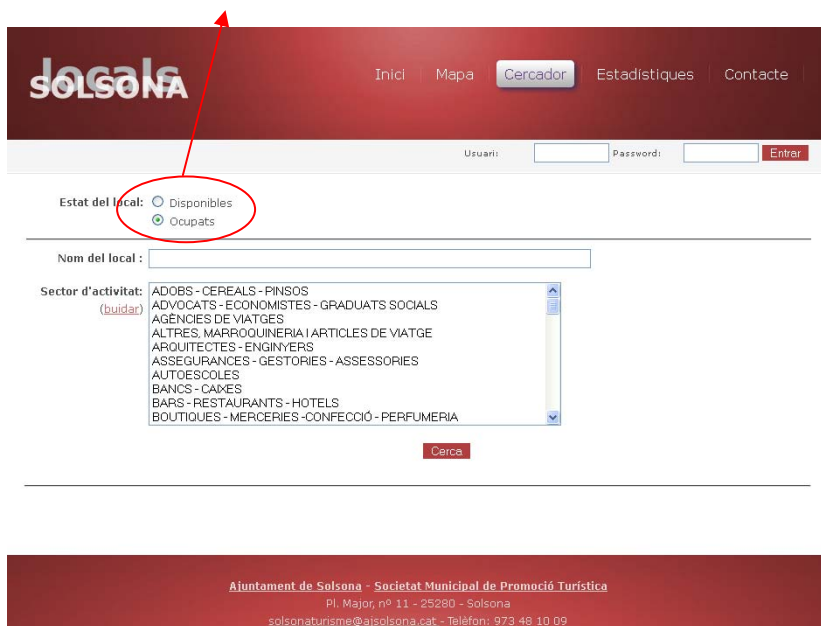

Document de descripció i ajuda per a la pestanya de “**Cercador**” del la web de Locals de Solsona:

- En aquesta tenim dues opcions de cerca:
  1. Per locals **ocupats** (*local actualment en ús*)
  2. Per locals **disponibles** (*local actualment buit*)