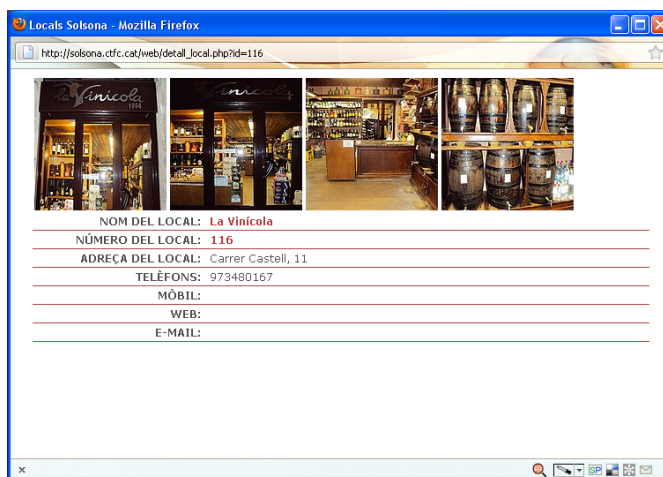

- Consulta de la fitxa i centrar al mapa:

Podem consultar la fitxa directament des del llistat del cercador o marcar el local en un mapa.

VINS I BEGUDES

AlterVins	Carrer Castell 6	973481851 678691523	
Distribucions Delfi	Carrer de la Bòfia 10	973481409	
La Vinicola	Carrer Castell 11	973480167	

- La icona , ens obre la fitxa